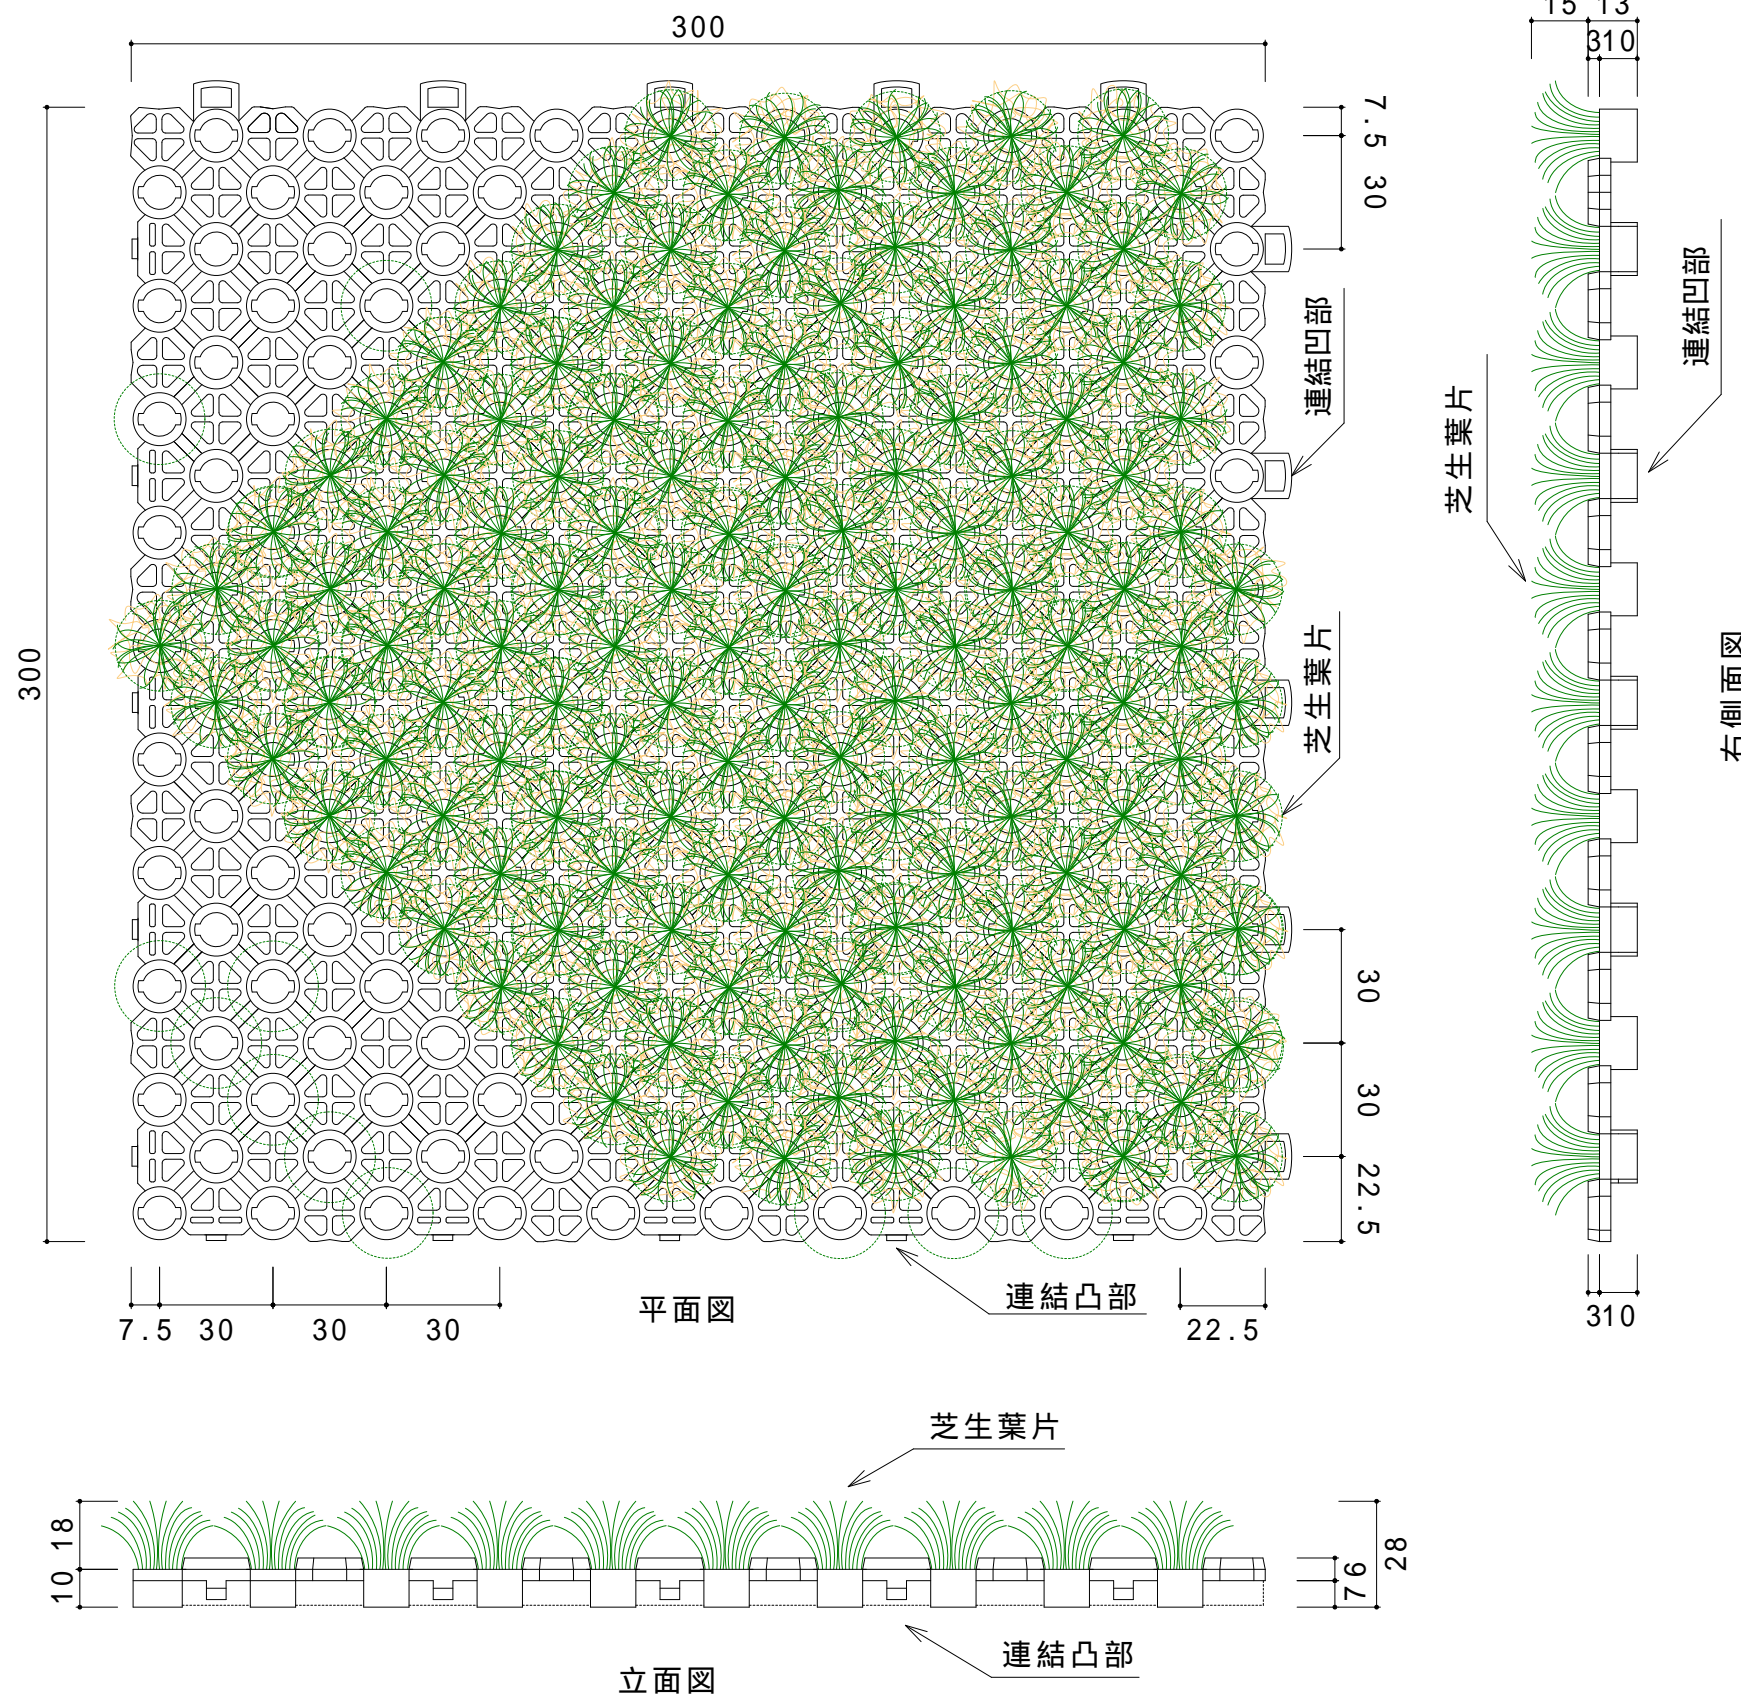

デビロン・テラスターフ #221

主な使用場所

一般家庭（テラス・ベランダ）

ビル屋上（景観、屋上緑化）

プールサイド

規 格

サイズ 300 × 300 × 28

基盤高 13mm

芝生長 18mm

芝束数 200束

材 質

芝生葉片 ナイロン100%（捲縮糸入り）

基 盤 ポリエチレン樹脂100%（再生材）

【使用上の注意】

人口芝生デビロン#221を、置き敷きにて施工する場合、樹脂の持つ特性で温度変化による伸縮が生じますので気温の低い時期に施工する場合には隙間を開け、気温が高い時期は隙間なく施工してください。製品企画に関しましては常温（20度前後）での企画寸法になります。気温変化による伸縮の影響は微量ですが、特に30度を超える気温につきましては伸びが生じます。

製品規格に関しましては常温（20度前後）での企画寸法になります。