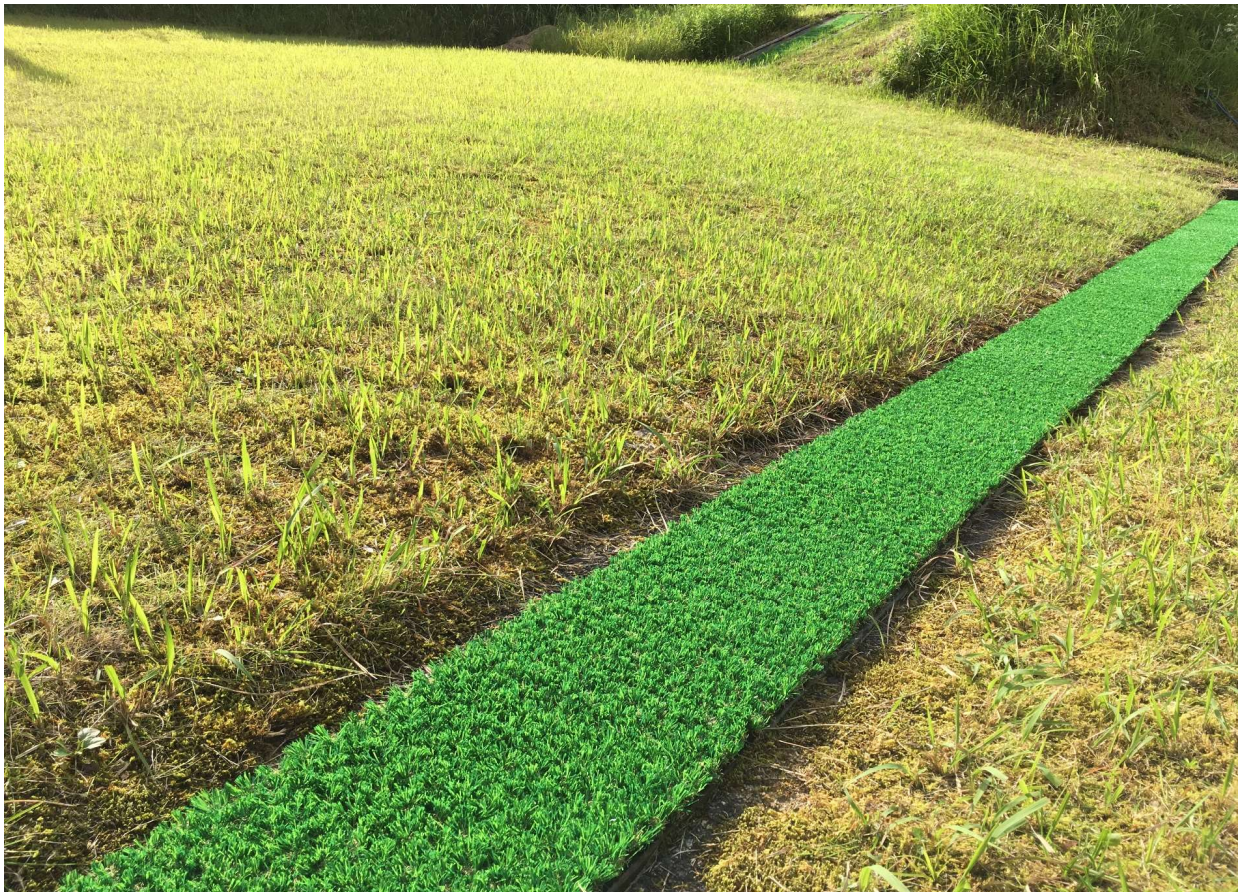

## #221グレーチング目隠し

施工前

グレーチングや鉄蓋の目隠し、雨天時の滑り止めとして

施工後

テラスターフ#221は基布を持たず基盤が樹脂製のスノコで雨水が滞りません

## 屋上施工例

#221 施工前

#221 施工後