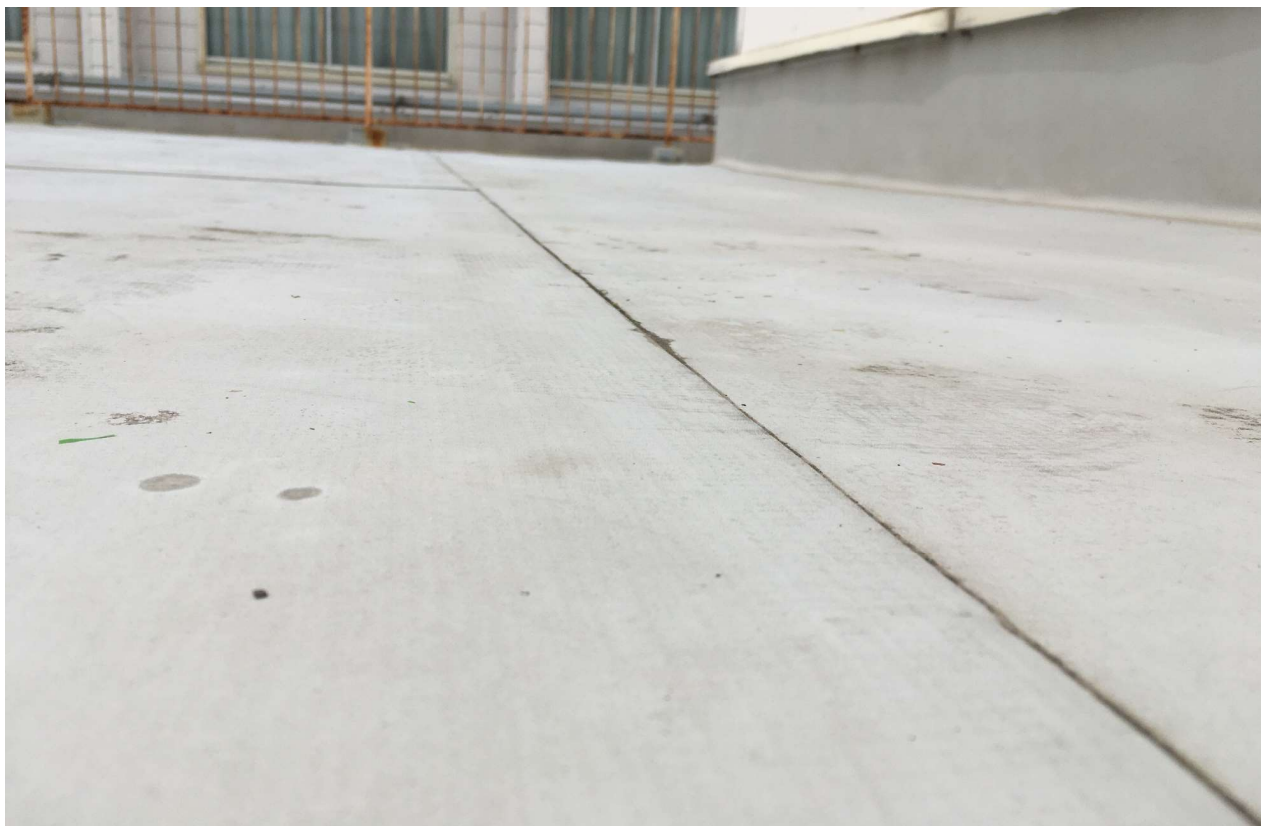

## #221グレーチング目隠し

施工前

グレーチングや鉄蓋の目隠し、雨天時の滑り止めとして

施工後

テラスターフ#221は基布を持たず基盤が樹脂製のスノコで雨水が滞りません

## 屋上施工例

#221 施工前

#221 施工後